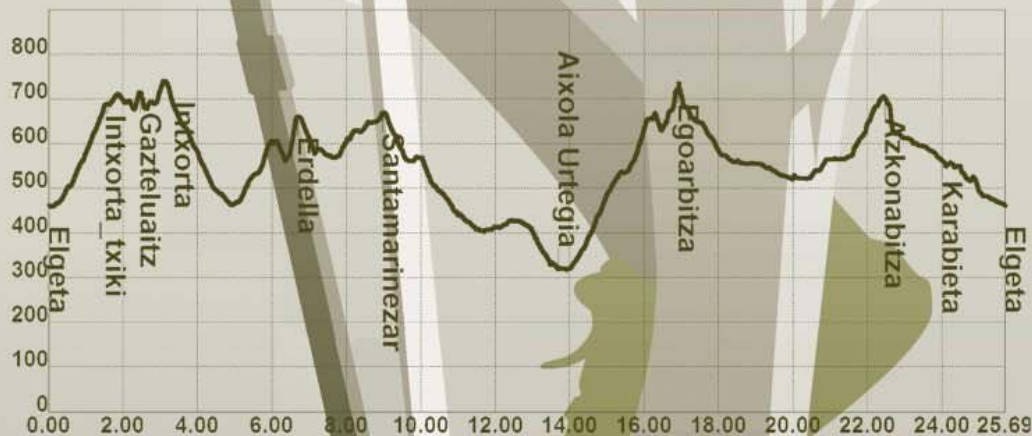

ZIRKUITUA

EUSKAL HERRIKO IRAUPEN LUZEKO IBILALDIEN 12. ZIRKUITUA
12° CIRCUITO DE MARCHAS DE LARGO RECORRIDO DE EUSKAL HERRIA
12ème CIRCUIT DE GRANDE RANDONNÉE D'EUSKAL HERRIA

2013

IBILTARIEN JAIA

ELGETA · 2014KO MARTXOAK 16

EGITARAUUA

08:00 Mendi ibilaldiaren hasiera Kiroldegitik

- Elgeta - Intxorta - Erdella - Egoarbitza - Azkonabitza - Elgeta
- **Izen-ematea** : www.zirkuitua.com
- **Epea** : Martxoaren 14era arte (dohanekoa)

14:00 Mendi ibilaldiaren amaiera
2013-ko finalistei diploma banaketa

14:30 Bazkaria, Elgetako BOLATOKI TABERNAN

- **Izen-ematea** : Elgetako Udala
  Tel. : 943 768 022
  turismoa@elgeta.net www.elgeta.org
- **Epea** : Martxoaren 14era arte
- **Menua** :
  - Fritoak
  - Esparragoak
  - -----
  - Bakailua labean
  - Entrekota pipar eta...
  - ...onddo saltzarekin
  - -----
  - Milhojak...
  - ...krema eta natarekin
  - Kafea
  - -----
  - Kriantza Ardoa, Ura eta Sagardoa

• **Prezioa 25 €**

• **Ordaintzeko** :
Euskadiko Kutxa
3035 0009 11 009 0 90003 9

OHARRA

- 9 tik 10 bitarteko gaua nahi dutenak landetxe bat izango dute eskura
- Kiroldegia aurretiaz lo egiteko eskatzen dutenentzat prestatuko da, norberaren lo-zaku eta koltxoiekin

ANTOLATZAILEA

www.emf-fvm.com

LAGUNTZAILEAK

Aizkardi ME · Altsasuko Mendigoizaleak · Aurrera MT · Balmaseda MT · Euskalduna MT · Iratxo Elkartea · Ataun KE · Urdaburu ME · Ganguren MT · Tafallako Trinkete · Ganerantz MT · Karrantza Harana MT · Gazteiz ME · Basati ME · Palomares ME · Amaro ME · Oargi ME · Fortuna KE · Sollube 707 MT · Pagoeta ME · Baskonia MT · Baztango Mendigoizaleak · Atzabal MT · Atsulai Taldea · Itxinape MT · Asoc.Etxe Handia · Hiru Kasko · Hergarai Bizi · Aralarko Adiskideak · Anaitasuna MB · Aitzgorri ME · Goikogane MT · KANTSATZEKE MT

LAGUNTZAILEAK

ELGETAKO UDALA

KANTSATZEKE
mendi taldea

BABESLEAK

www.kotnatura.com

ANTOLATZAILEA

www.emf-fvm.com