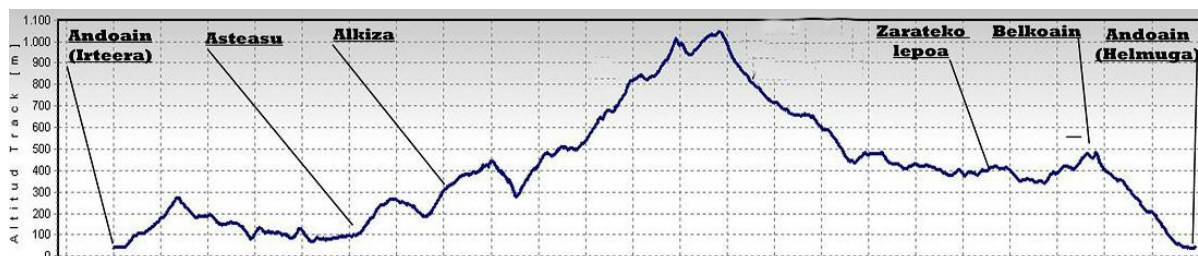

ANDOAINGO IBILALDIA

IBILBIDE LUZEA :

GOIZEKOA 7TAN: Andoaingo - Zizurkil - Alkiza (1. Kontrola)- Gazume - Zelatun (2. Kontrola)- Andazarrate - Zarateko Benta (3. Kontrola)- Belkoain -Andoaingo
LUZERA 42 KM
IGOTAKO GUZTIA : 2100 M

IBILBIDE MOTZA

GOIZEKO 8TAN: Andoaingo - Zizurkil - Zarateko Benta - Belkoain - Andoaingo
LUZERA 20 KM
IGOTAKO GUZTIA : 800M