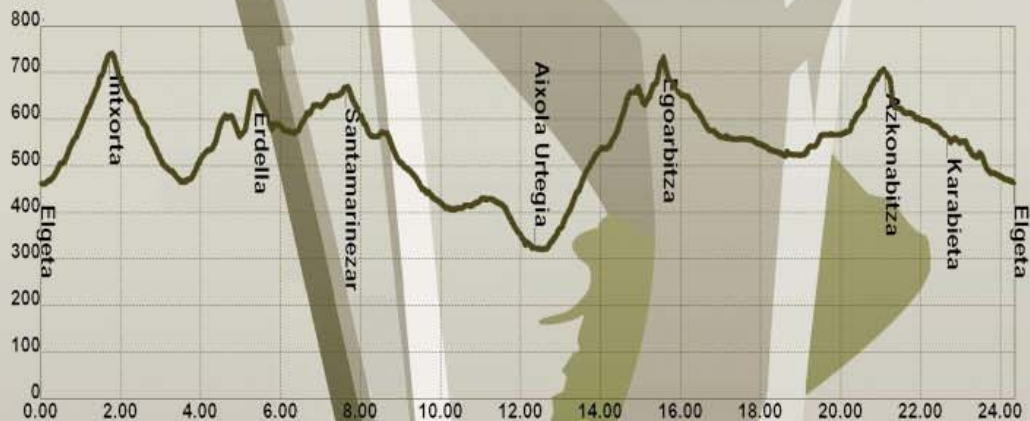

ZIRKUITUA

EUSKAL HERRIKO IRAUPEN LUZEKO IBILALDIEN ZIRKUITUA

CIRCUITO DE MARCHAS DE LARGO RECORRIDO DE EUSKAL HERRIA

ème CIRCUIT DE GRANDE RANDONNÉE D'EUSKAL HERRIA

IBILTARIEN JAIA

ELGETA • 2022ko MARTXOAK 13

EGITARAUA

08:00 Mendi ibilaldiaren hasiera Kiroldegitik

- Elgeta - Intxorta - Erdella - Egoarbitza - Azkonabitza - Elgeta
- **Izen-ematea** : www.zirkuitua.com
- **Epea** : Martxoaren 11ra arte (dohakoa)

14:00 Mendi ibilaldiaren amaiera

Bukaeran, dutxa zerbitzua egongo da

Bazkaria

COVID-19aren EGUNGO EGOERA DELA ETA, AURTEN EZ DA OHIKO BAZKARIA OSPATUKO

Debido a la situación actual del COVID-19, este año no se celebrará la tradicional comida

Elgetako Udala

Tel. : 943 768 022

turismoa@elgeta.eus

www.elgeta.eus

ANTOLATZAILEA

www.emf.eus

LAGUNTZAILEAK

Aizkardi ME · Altsasuko Mendigoizaleak · Aurrera MT · Balmaseda MT · Euskalduna MT · Iratxo Elkarte · Ataun KE · Urdaburu ME · Ganguren MT · Tafallako Trinkete · Ganerantz MT · Karrantza Harana MT · Gazteiz ME · Basati ME · Palomares ME · Amaro ME · Oargi ME · Fortuna KE · Sollube 707 MT · Pagoeta ME · Baztango Mendigoizaleak · Atzabal MT · Atsulai Taldea · Itxinape MT · Asoc.Etxe Handia · Aralarko Adiskideak · Anaitasuna MB · Aitzgorri ME · CA Manu Yanke ME · Kulumsport KK · KANTSATZEKE MT

LAGUNTZAILEAK

ELGETAKO UDALA

BABESLEAK

www.kotnatura.com

ANTOLATZAILEAK

www.emf.eus