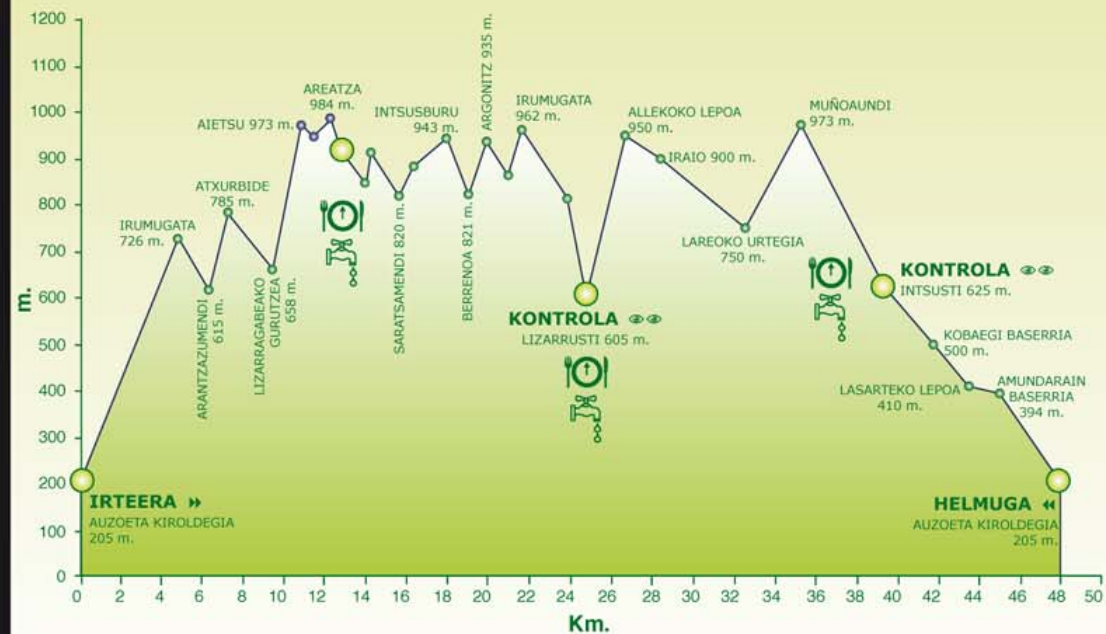

IBILALDI MOTZA

IRTEERA >>>>

AUZOETA kiroldedia- Astigarraga- Txataiñeneko zubia- Herribidea- Olaluzeaga- Zubiondo- Urezandi- Peruenezar- Sara- Gomensoro- Goikoetxe- Perueneberri- Barandiaran Museoa- Hirubide- San Gregorioko portugaina- Gaztinarre- Arteta- Mendiurkullu- Larburu- Urkullaga- Iguñeta- Aizkerdiko sarria- Muñoaundi (Agautz)- Agauzko harratea- Aldatsoko iturria- Aldasbarrena- **INTSUSTI**ko iturria- Atxuripe- Kobaegi baserria- Errekarteko iturria- Lasarteiko lepoa- Beingo zelaia- Amundarain baserria- Saletxeberriko ekarra- Arrizabalaga- Mendiola- Hilerria- Arzubi- Iztator- Joxemiel Barandiaran eskola- **AUZOETA kiroldedia**.

HELMUGA <<<<

IRAUPEN LUZEKO X. MENDI-IBILALDIA

 KONTROLAK	 BASERRIAK	 GAILURRAK
---	---	---

Desnibela gorantz: 2.243 m.
Distantzia: 48 km.

IRTEERA »»»»»

AUZOETA kiroldegia- Astigarraga- Iturralde- Ubarrieta- Lizardi- Altzanipe- Zelaieta- Intxaurren- Kurtuitz- Gorrotxai- Zelata- Urbaindi- Amuñainburu- Txintxaleku- Irumugata (Esparru)- Andrelorriaga- Arantzazumendi- Atxurbide/Urrezuloko harmurea- Lizarragabea - Ormaolatz- Aietsu- Praalata- Izozko gaina- **AREATZA**- Saratsamendiko mikelletetxea- Igartza- Intsusburu- Berrenoa galtzada- Beritzeta- Irumugata- Txaradigorri- Askoako lepoa- **LIZARRUSTI**- Allekoko lepoa- Iraio- Iruerrekata- Baiarrate- Lareoko urtegia- Sarastarri- Elorreta- Muñoaundi- Agauzko harratea- Aldatsoko iturria- Aldasbarrena- **INTSUSTI**ko iturria- Atxuripe- Kobaegi baserria- Errekarteko iturria- Lasarteko lepoa- Beingo zelaia- Amundarain baserria- Saletxeberriko ekarra- Arrizabalaga- Mendiola- Hilerria- Arzubi- Iztator- Joxemiel Barandiaran eskola- **AUZOETA kiroldegia**.