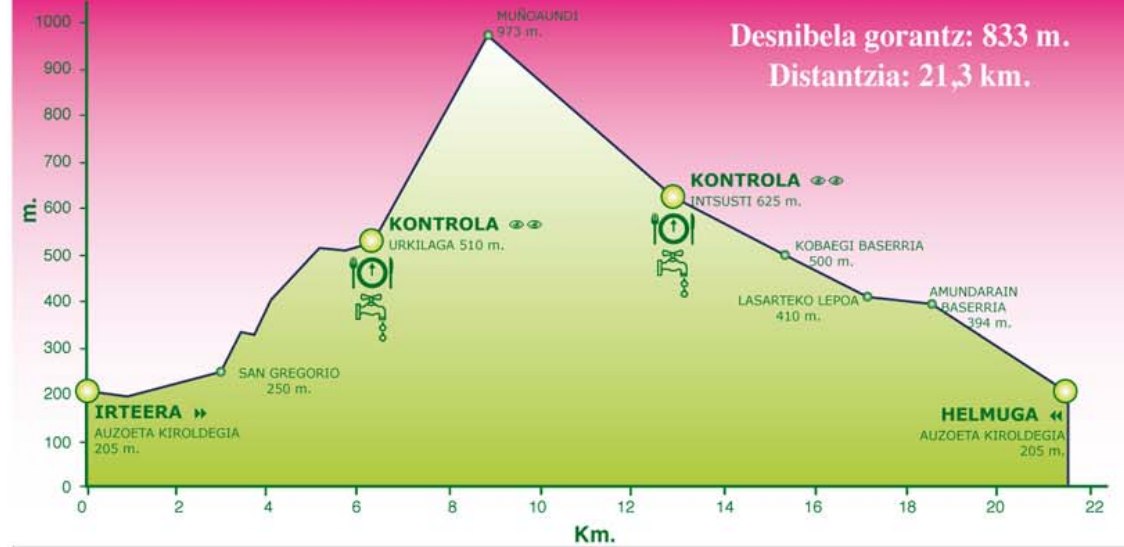

IBILALDI MOTZA

IRTEERA >>>>

AUZOETA kiroldedia- Astigarraga- Txataiñeneko zubia- Herribidea- Olaluzeaga- Zubiondo- Urezandi- Peruenezar- Sara- Gomensoro- Goikoetxe- Perueneberri- Barandiaran Museoa- Hirubide- San Gregorioko portugaina- Gaztinarre- Arteta- Mendiurkullu- Larburu- Urkullaga- Iguñeta- Aizkerdiko sarria- Muñoaundi (Agautz)- Agauzko harratea- Aldatsoko iturria- Aldasbarrena- **INTSUSTI**ko iturria- Atxuripe- Kobaegi baserria- Errekarteko iturria- Lasarteiko lepoa- Beingo zelaia- Amundarain baserria- Saletxeberriko ekarra- Arrizabalaga- Mendiola- Hilerria- Arzubi- Iztator- Joxemiel Barandiaran eskola- **AUZOETA kiroldedia**.